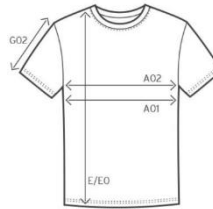

## T-Shirt PREMIUM T

Herren

**Maßtabelle (cm)**

	XS	S	M	L	XL	XXL	XXXL	4XL	5XL
A01	46	50	53	56	59	62	66	72	82
E	70	73	75	77	79	81	83	85	87
G02	17	18	19	20	21	22	23	24	25

Damen

**Maßtabelle (cm)**

	XS	S	M	L	XL	XXL	XXXL
A02	40	43	46	49	53	57	62
E	62	64	66	68	70	72	74
G02	15	16	17	18	20	22	23